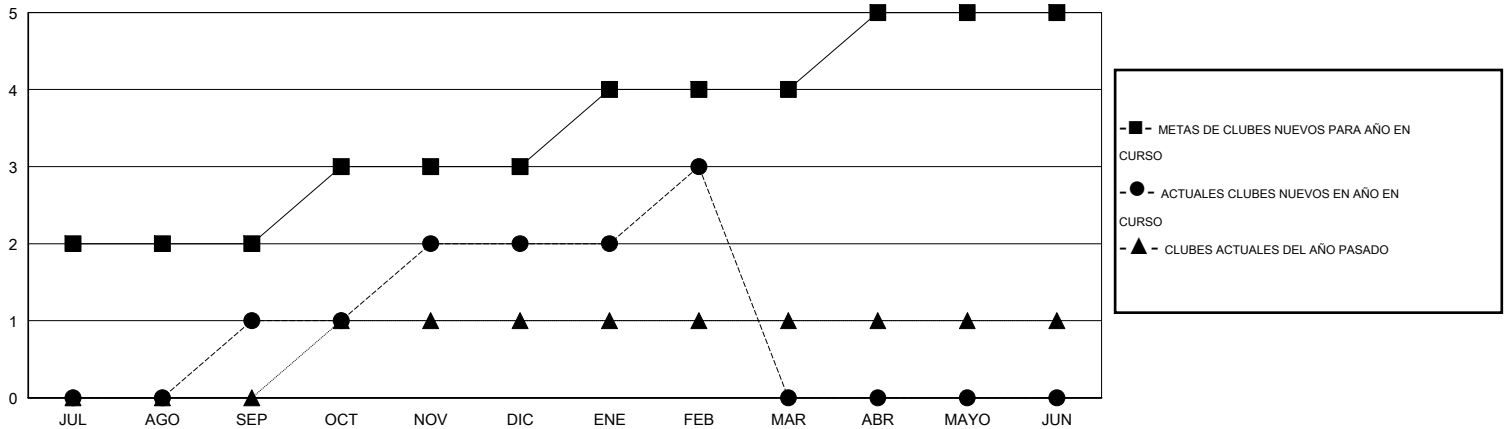

MONTHLY MEMBERSHIP PROGRESS REPORT

District H 1

Results as of: 2/28/2015

GMT: Jaime García Cepeda

UBICACIÓN PERU

GMT DE AE 3

Clubes					socios				
RESULTADOS DE 2014-2015					RESULTADOS DE 2014-2015				
TRIMESTRE	META DE CLUBES NUEVOS	NUEVOS CLUBES	CLUBES DADOS DE BAJA	GANANCIA/PÉRDIDA NETA	TRIMESTRE	META DE SOCIOS NUEVOS	SOCIOS FUNDADORES Y SOCIOS AÑADIDOS	SOCIOS DADOS DE BAJA	GANANCIA/PÉRDIDA NETA
JUL/AGO/SEP	2	1	1	0	JUL/AGO/SEP	70	121	140	-19
OCT/NOV/DIC	1	1	4	-3	OCT/NOV/DIC	45	126	148	-22
ENE/FEB/MAR	1	1	1	0	ENE/FEB/MAR	45	98	76	22
ABR/MAYO/JUN	1	0	0	0	ABR/MAYO/JUN	35	0	0	0

METAS Y CIFRA ACUMULATIVA DE CLUBES NUEVOS

METAS Y CIFRA ACUMULATIVA DE SOCIOS

CLUBES DADOS DE BAJA: 6	59 CLUBS OF 91 AÑADIERON 1 O MÁS SOCIOS NUEVOS	DISTRIBUCIÓN POR SEXO
		MASCULINO 1,128 (53.18%)
		FEMENINO 993 (46.82%)
SOCIOS DADOS DE BAJA	CLIC AQUÍ PARA DATOS DE SALUD DE CLUB	SOCIOS EN UNIDAD FAMILIAR 676
FALLECIDOS 3		CABEZA DE FAMILIA 290
CLUB CANCELADO 82		NO ES CABEZA DE FAMILIA 386
OTRO 279		
TOTAL 364		