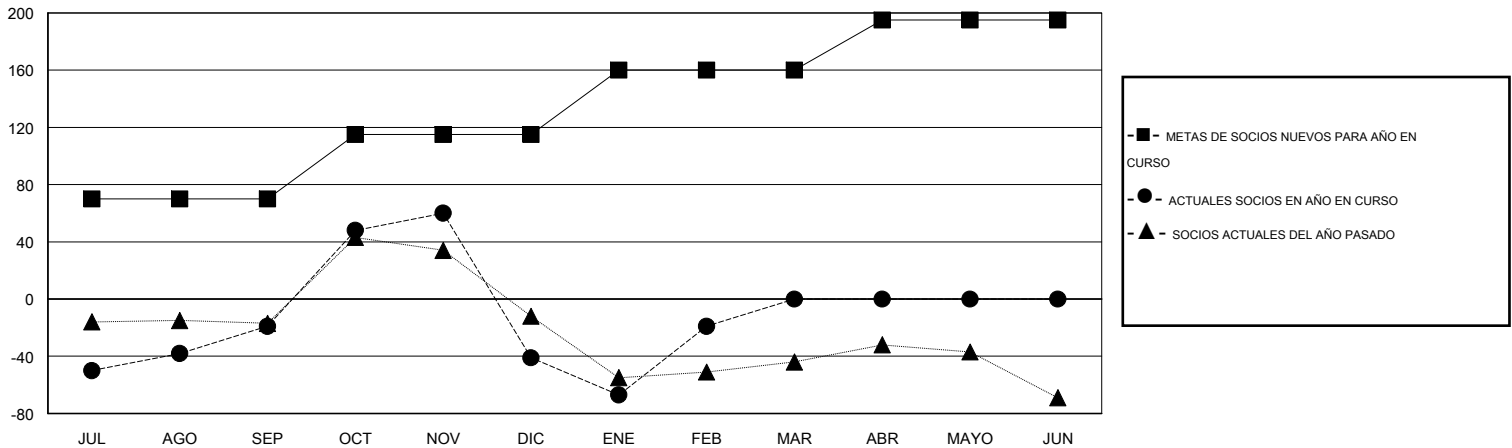

MONTHLY MEMBERSHIP PROGRESS REPORT

District H 1

Results as of: 2/28/2015

GMT: Jaime García Cepeda

UBICACIÓN PERU

GMT DE AE 3

Clubes					socios				
RESULTADOS DE 2014-2015					RESULTADOS DE 2014-2015				
TRIMESTRE	META DE CLUBES NUEVOS	NUEVOS CLUBES	CLUBES DADOS DE BAJA	GANANCIA/PÉRDIDA NETA	TRIMESTRE	META DE SOCIOS NUEVOS	SOCIOS FUNDADORES Y SOCIOS AÑADIDOS	SOCIOS DADOS DE BAJA	GANANCIA/PÉRDIDA NETA
JUL/AGO/SEP	2	1	1	0	JUL/AGO/SEP	70	121	140	-19
OCT/NOV/DIC	1	1	4	-3	OCT/NOV/DIC	45	126	148	-22
ENE/FEB/MAR	1	1	1	0	ENE/FEB/MAR	45	98	76	22
ABR/MAYO/JUN	1	0	0	0	ABR/MAYO/JUN	35	0	0	0

METAS Y CIFRA ACUMULATIVA DE CLUBES NUEVOS

METAS Y CIFRA ACUMULATIVA DE SOCIOS

CLUBES DADOS DE BAJA: 6	59 CLUBS OF 91 AÑADIERON 1 O MÁS SOCIOS NUEVOS	DISTRIBUCIÓN POR SEXO
		MASCULINO 1,128 (53.18%)
		FEMENINO 993 (46.82%)
SOCIOS DADOS DE BAJA	CLIC AQUÍ PARA DATOS DE SALUD DE CLUB	SOCIOS EN UNIDAD FAMILIAR 676
FALLECIDOS 3		CABEZA DE FAMILIA 290
CLUB CANCELADO 82		NO ES CABEZA DE FAMILIA 386
OTRO 279		
TOTAL 364		